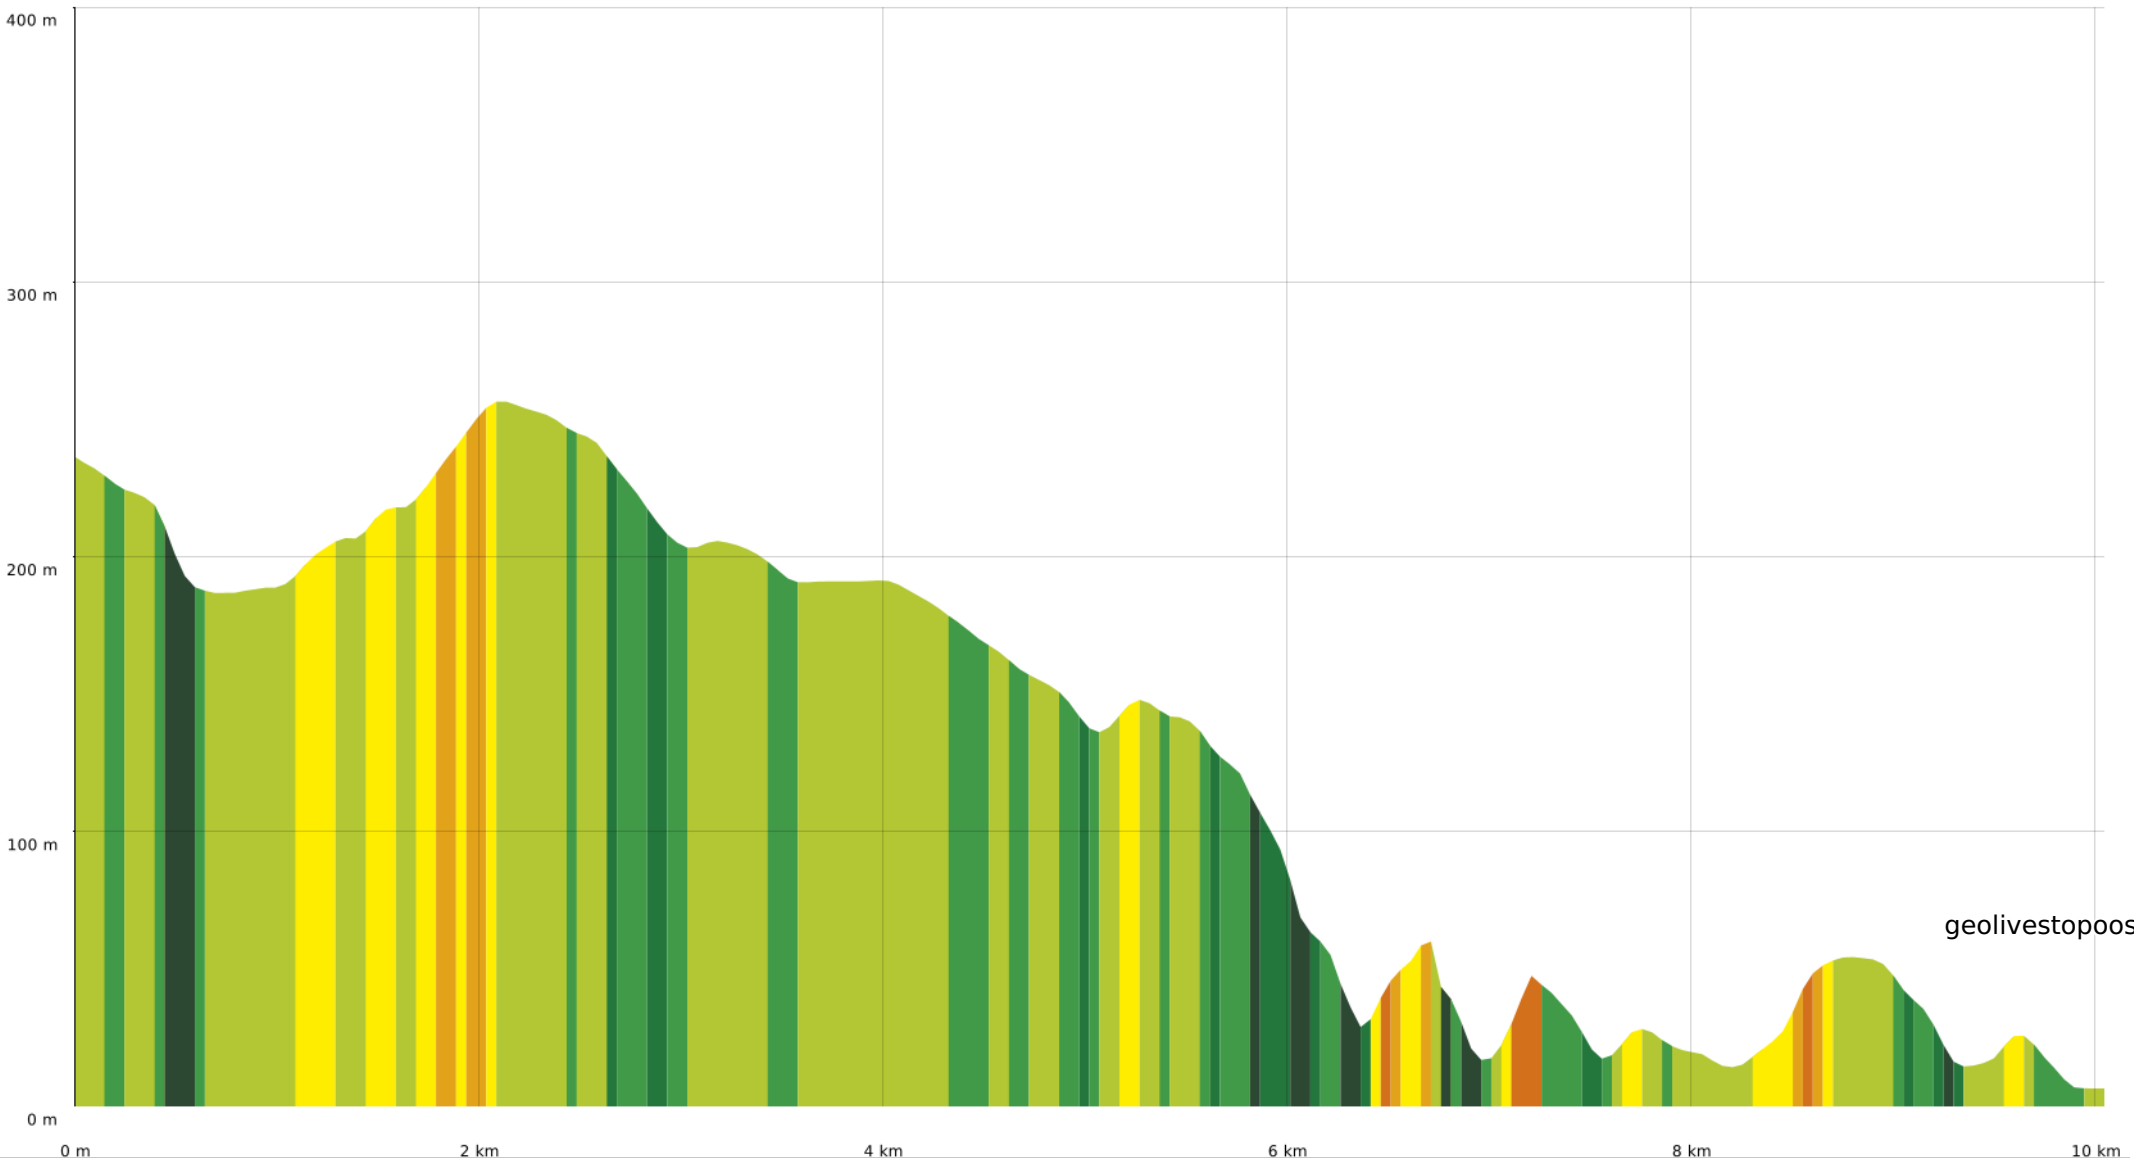

↓ > 15%
 ↓ 15% - 10%
 ↓ 10% - 5%
 à plat
 ↑ 5% - 10%
 ↑ 10% - 15%
 ↑ 15% - 30%
 ↑ > 30%

geolivestoposm

A05 G3 Calanques Cassis

◊ 10,1 km
↘ 5 m
↗ 259 m
↗ 200 m
↘ 428 m

🚶 Marche
Difficulté: Facile en 3h 4min

08/09/2024 - Par Sortie Car de l'Est Varois

GET IT ON Google Play
 Download on the App Store