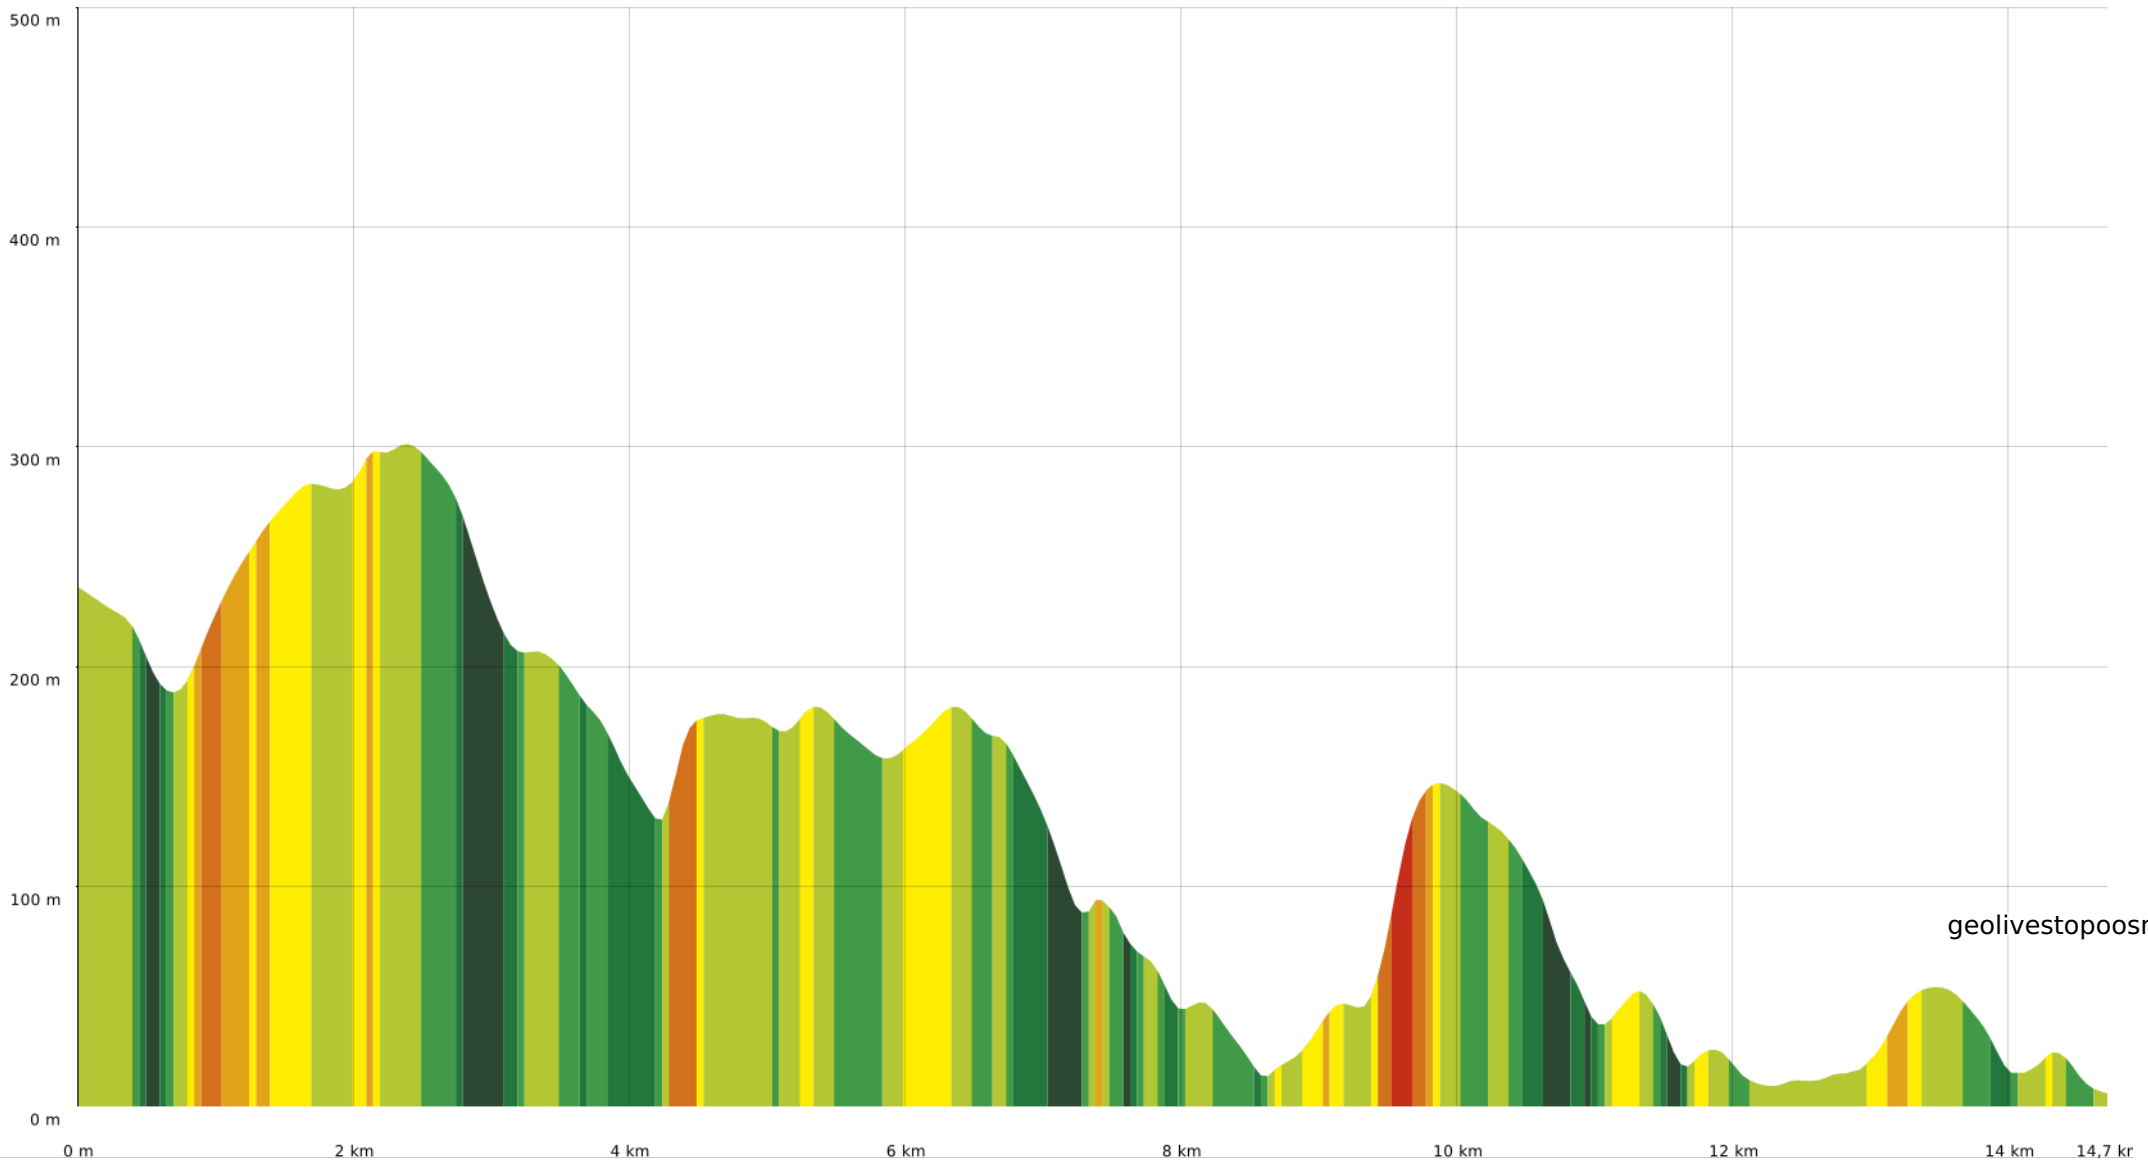

▬ ↓ > 15%  
 ▬ ↓ 15% - 10%  
 ▬ ↓ 10% - 5%  
 ▬ à plat  
 ▬ ↑ 5% - 10%  
 ▬ ↑ 10% - 15%  
 ▬ ↑ 15% - 30%  
 ▬ ↑ > 30%

geolivestoposm

### SityTrail - A05 G2 Calanques Cassis G2

◊ 14,8 km  
 ↕ 5 m  
 ↗ 304 m  
 ↗ 471 m  
 ↘ 699 m

🚶 Marche  
 Difficulté: Moyen en 4h 57min

08/09/2024 - Par Sortie Car de l'Est Varois

GET IT ON  
[Google Play](#)  
 Download on the  
[App Store](#)