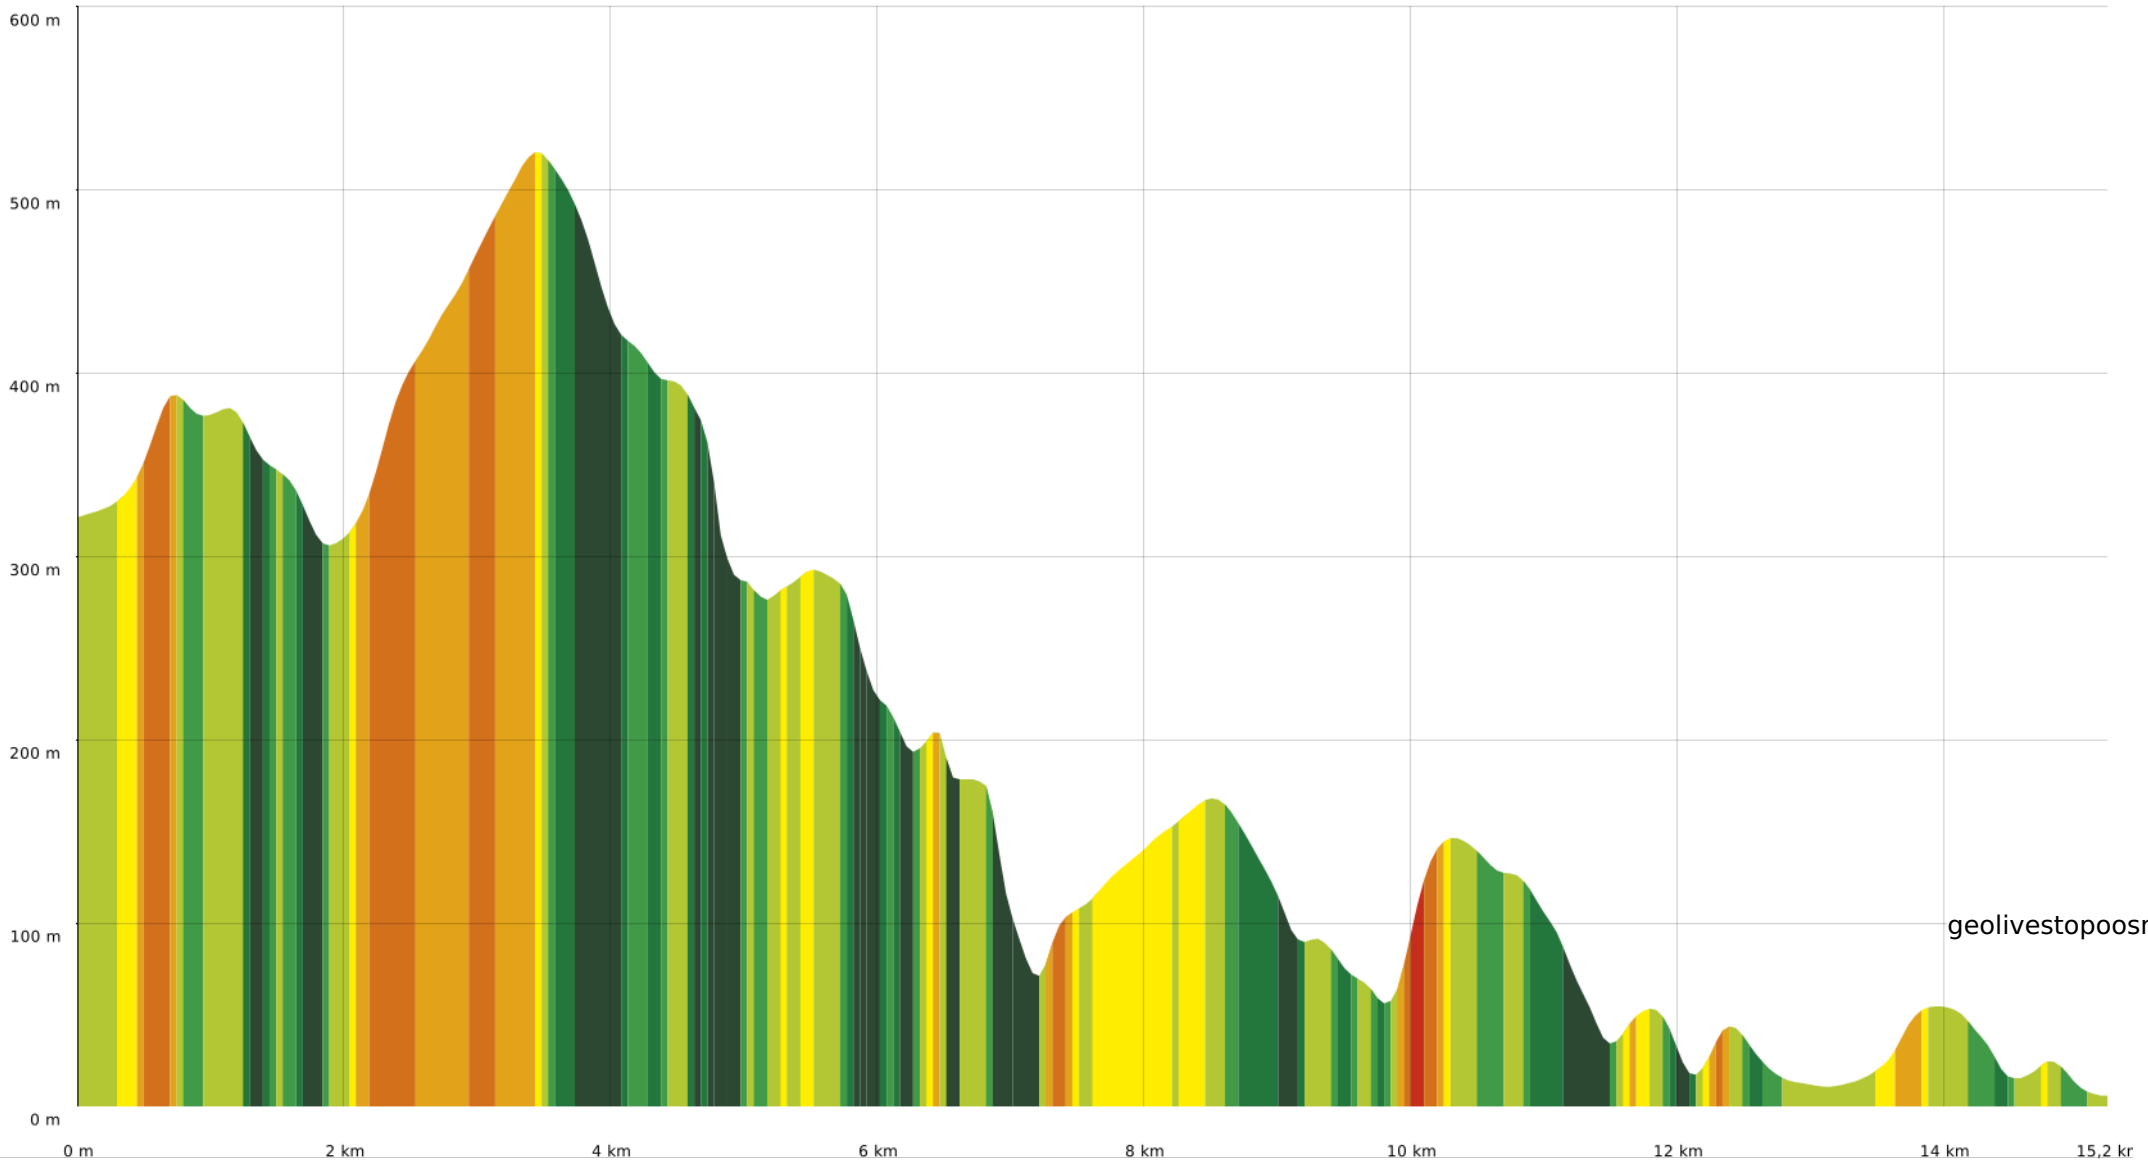

▣ ↓ > 15%
 ▣ ↓ 15% - 10%
 ▣ ↓ 10% - 5%
 ▣ à plat
 ▣ ↑ 5% - 10%
 ▣ ↑ 10% - 15%
 ▣ ↑ 15% - 30%
 ▣ ↑ > 30%

geolivestoposm

A05 G1 GPX Falaises Devenson

◊ 15,3 km
 ↕ 5 m
 ↗ 527 m
 ↗ 667 m
 ↘ 981 m

🚶 Marche
 Difficulté: Difficile en 5h 43min

08/09/2024 - Par Sortie Car de l'Est Varois

GET IT ON
[Google Play](#)
 Download on the
[App Store](#)