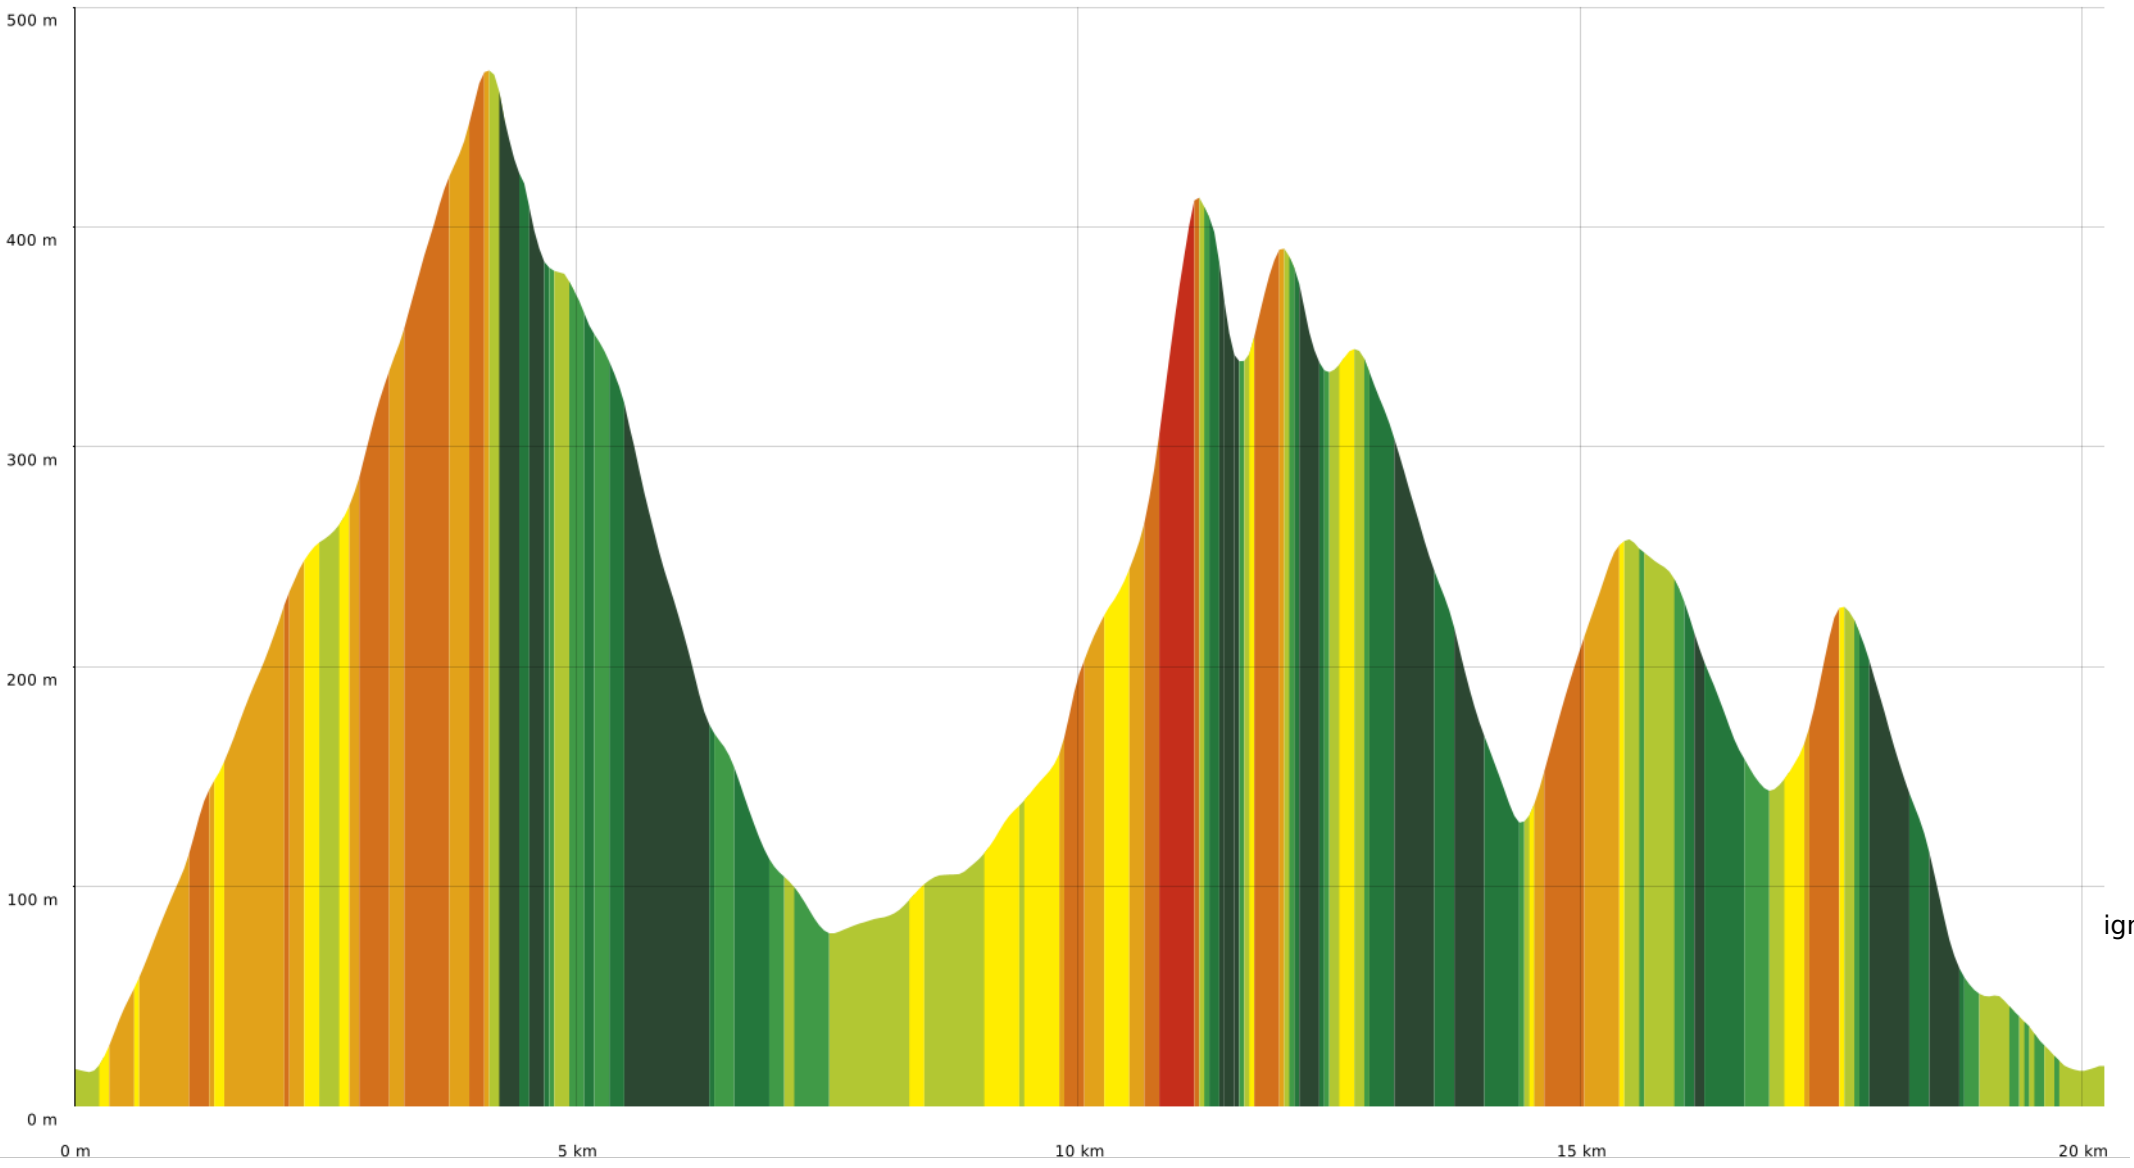

▀ ↓ > 15%   ▀ ↓ 15% - 10%   ▀ ↓ 10% - 5%   ▀ à plat   ▀ ↑ 5% - 10%   ▀ ↑ 10% - 15%   ▀ ↑ 15% - 30%   ▀ ↑ > 30%

ignfr

# SityTrail - 2977240 - rando-entre-amis-dans-lxestereix-entre-calanquex-pics-et-ravins

📍 20,3 km

📉 13 m

📈 486 m

📈 1133 m

📉 1132 m

🚶 Marche Difficulté: Autre

09/01/2023 - Par  
BACCOT