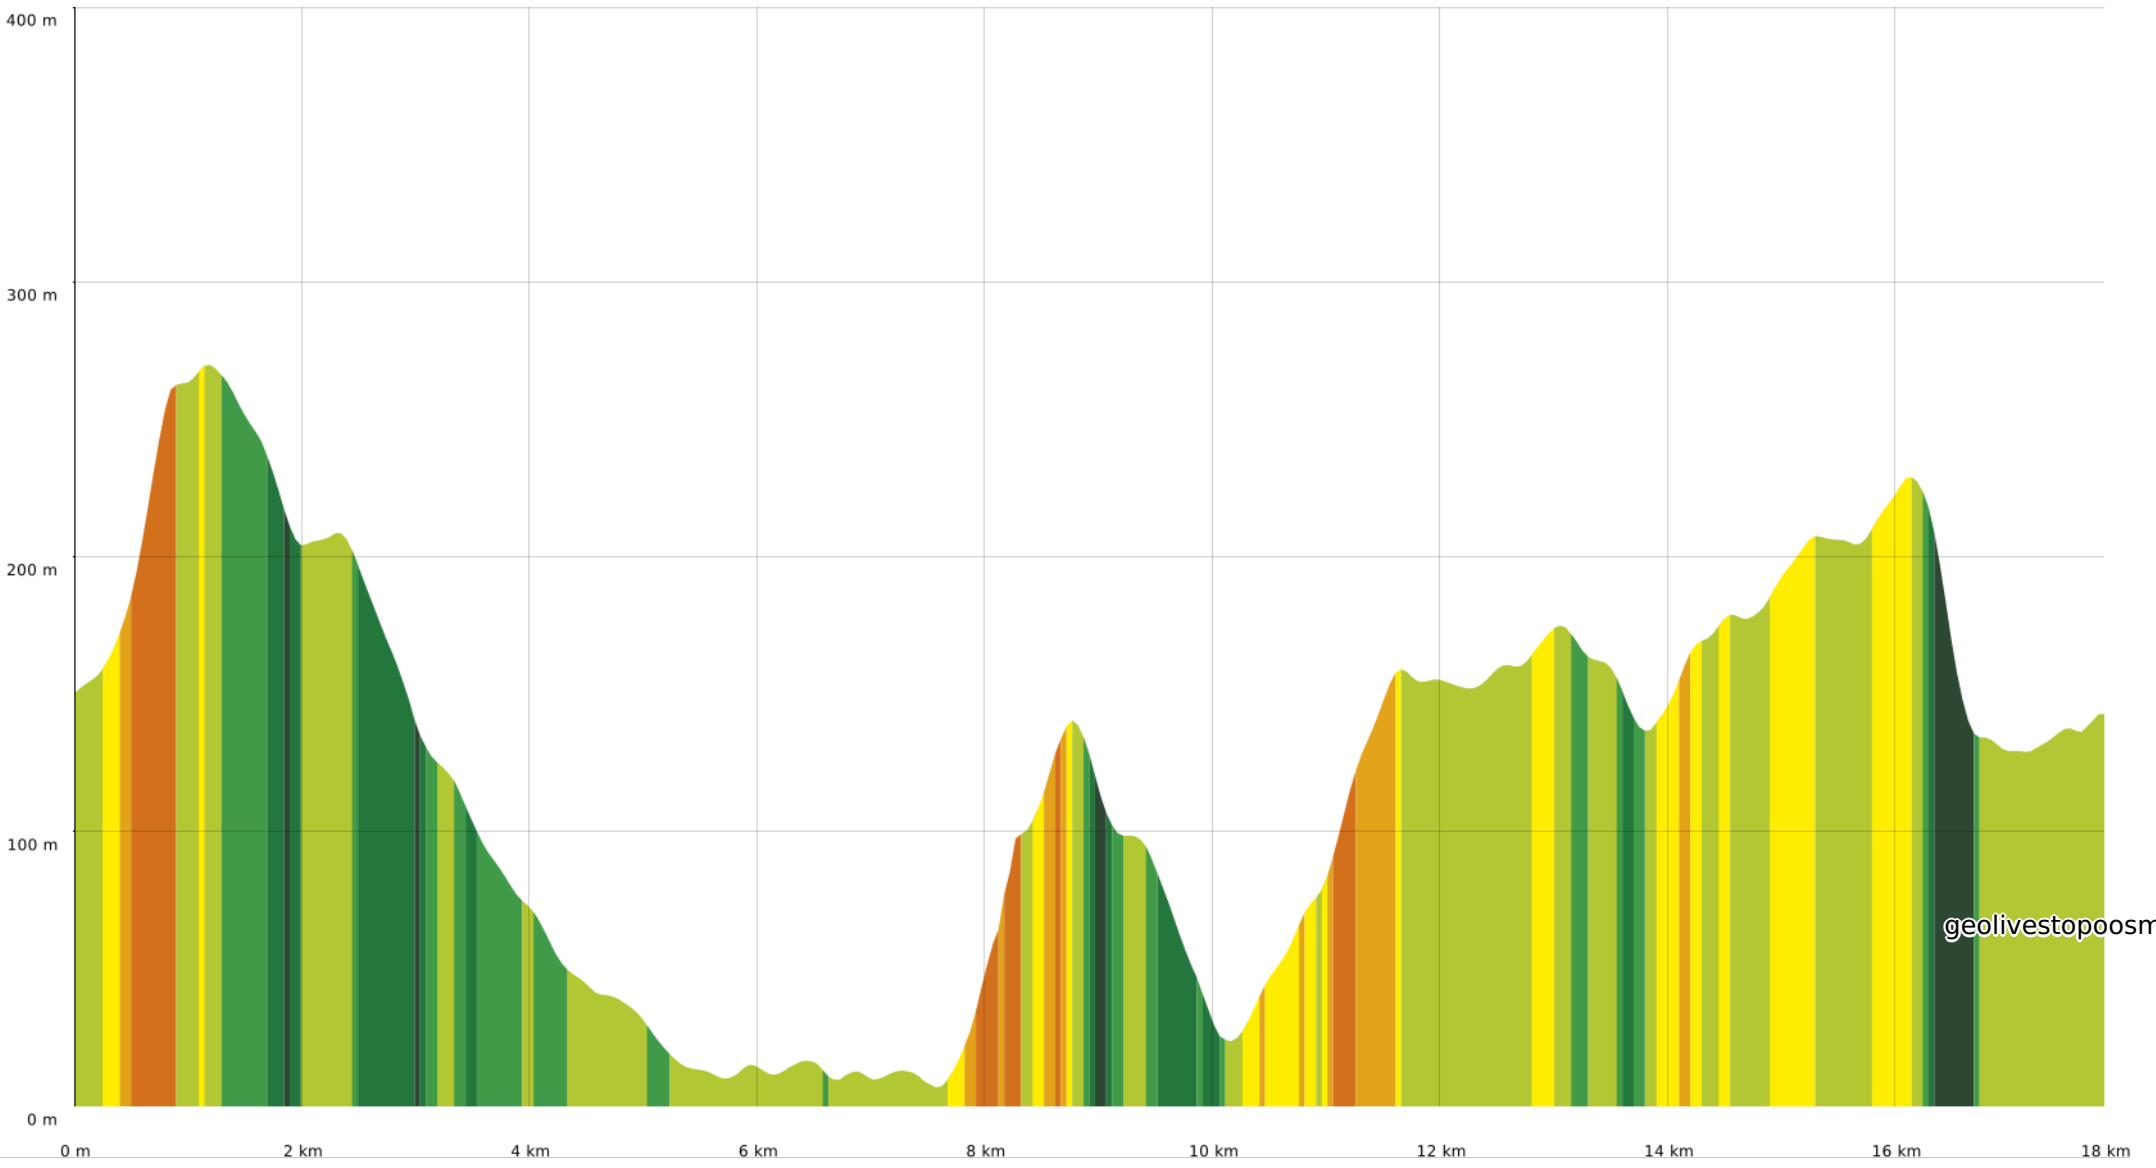

▀ ↓ > 15% ▀ ↓ 15% - 10% ▀ ↓ 10% - 5% ▀ à plat ▀ ↑ 5% - 10% ▀ ↑ 10% - 15% ▀ ↑ 15% - 30% ▀ ↑ > 30%

geolivestoposm

118 Ramatuelle les Moulins de Paillas

📏 17,9 km

📈 4 m

📈 273 m

📈 584 m

📉 594 m

🚶 Marche Difficulté: Autre

09/01/2023 - Par
BACCOT